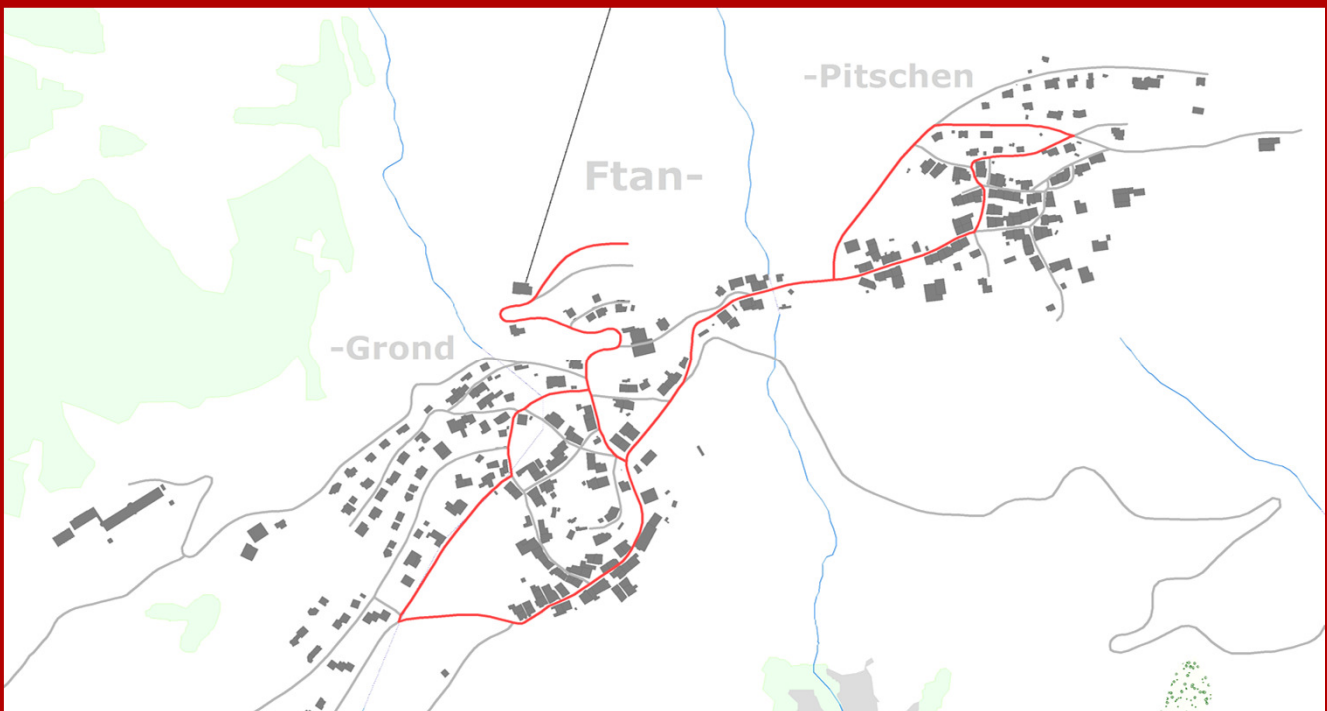

Vi e nan cul bus da Ftan

gratuit per tuots

Haltestellen bei den Dorfbrunnen,
Kinderland und Talstation Sesselbahn

25.12.2016 - 07.01.2017

9.00 - 11.00 h

13.00 - 16.00 h

08.01.2017 - 28.01.2017

9.00 - 11.00 h

29.01.2017 - 04.03.2017

9.00 - 11.00 h

13.00 - 16.30 h

05.03.2017 - 31.03.2017

9.00 - 11.00 h

Cumün

Turissem

Wintersaison/stagiun d'inviern 2016/2017