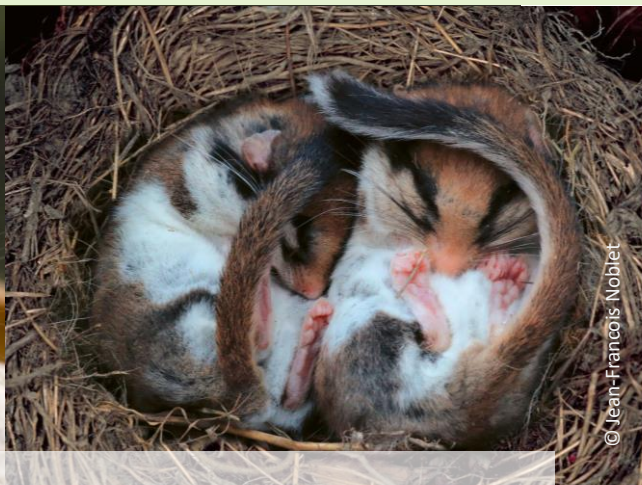

Exkursion

Dem Gartenschläfer auf der Spur

© Jean-François Noblet

Samstag, 25. Juni 2022

- Zeit, Ort** 14:05 – 17:00 Uhr, Warzenbeisserweg von Tschlin nach Strada
- Treffpunkt** Posthaltestelle Tschlin, cumün
- Inhalt** Der Gartenschläfer ist Tier des Jahres 2022. Doch wo genau leben die kleinen Bilche? Auf dem Warzenbeisserweg von Tschlin nach Strada machen wir uns gemeinsam auf die Suche nach Spuren von Gartenschläfern. Begleiten Sie uns und erfahren Sie mehr über Nachweismethoden, Lebensraum und Biologie dieser kleinen Säugetieren.
- Leitung** Regula Tester, Präsidentin Verein Pro Bilche
Tom Bischof, Umweltingenieur
Josia Orlik, Wissenschaftlicher Mitarbeiter Pro Natura Graubünden
- Mitnehmen** zweckmässige Kleidung, Trinkflasche, Zwischenverpflegung
- Kosten** gratis - offeriert von Pro Natura GR und der Engadiner Naturforschenden Gesellschaft SESN
- Veranstalter** Pro Natura Graubünden und Engadiner Naturforschende Gesellschaft SESN
- Anmeldung** bis Donnerstag, 23. Juni 2022
per Mail an pronatura-gr@pronatura.ch,
über den QR-Code,
oder Tel. 081 511 64 10