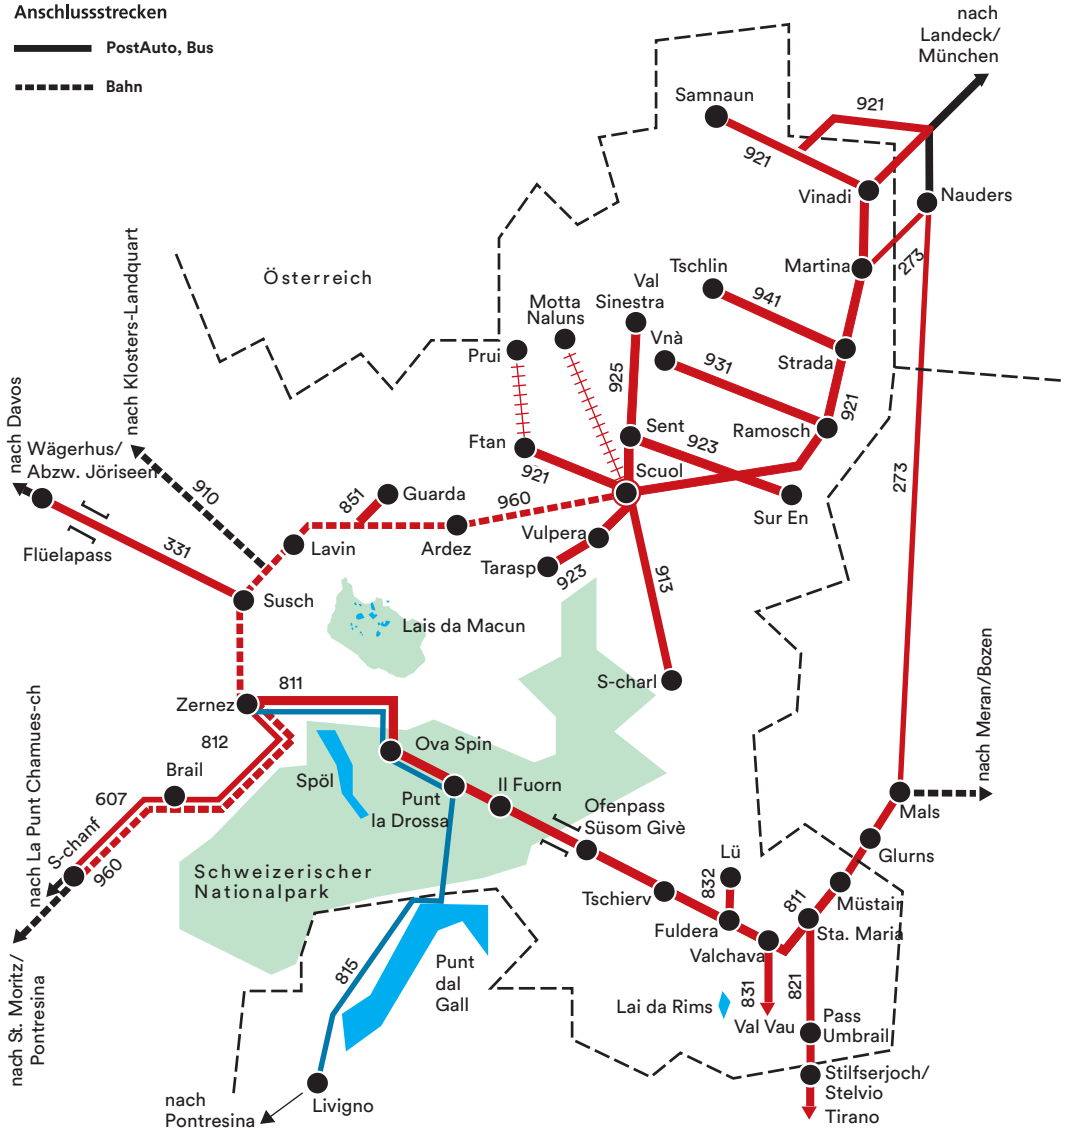

Inkludierter Geltungsbereich Gästekarte PLUS

- PostAuto / Engadin Bus
- +++++ Gondelbahn Scuol–Motta Naluns und Sesselbahn Ftan–Prui
- - - - - RhB Scuol – Zernez – S-chanf (2. Klasse)
- Ortsbus / Bus da Scuol
- Zernez-Livigno (Silvestribus) zum Spezialpreis von CHF 5.00

Anschlussstrecken

- PostAuto, Bus
- - - - - Bahn

Die Nummern verweisen auf den Fahrplan.