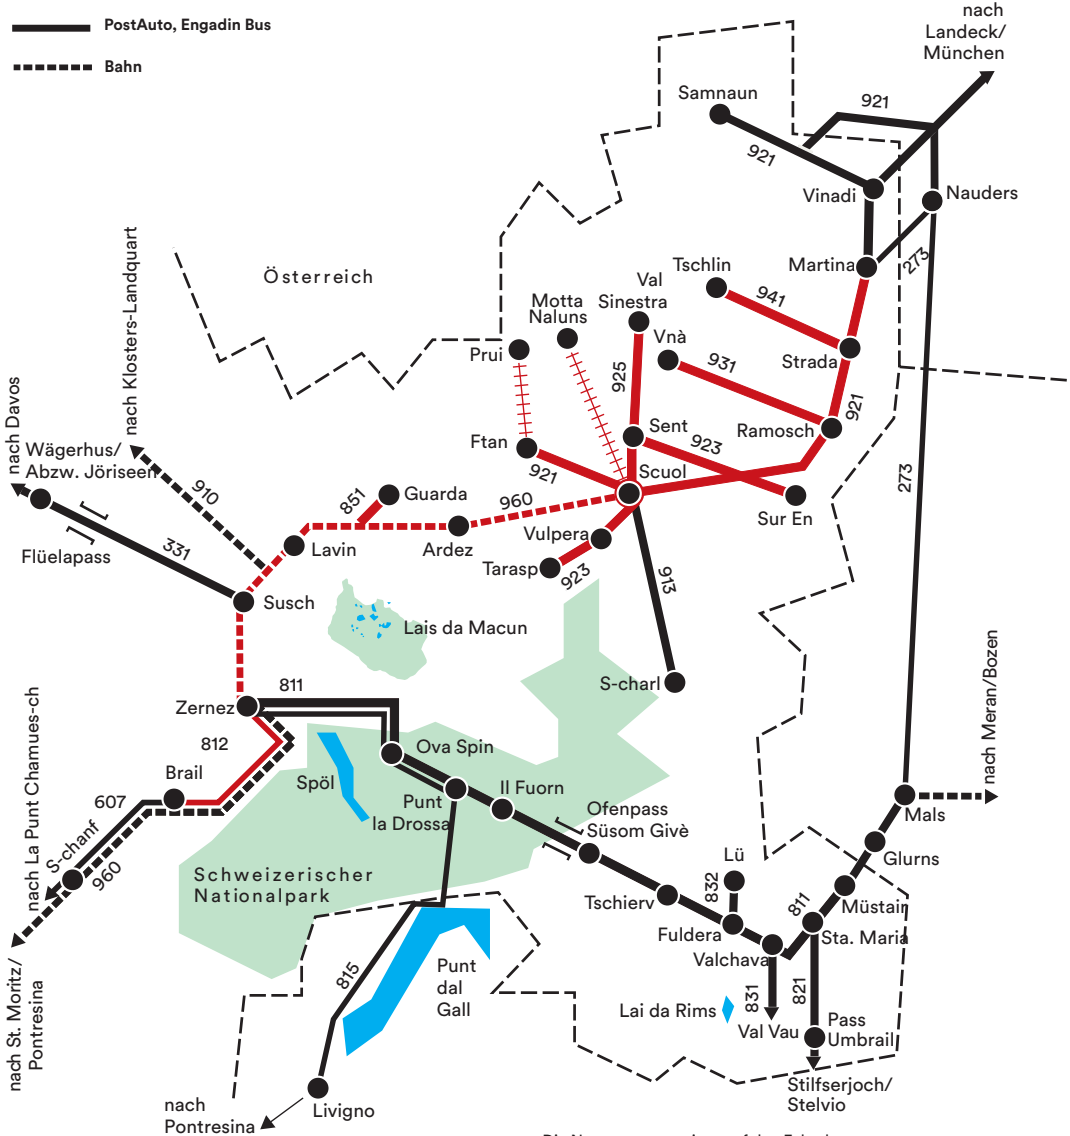

Inkludierter Geltungsbereich Gästekarte Scuol / Valsot

- PostAuto
- +++++ Gondelbahn Scuol–Motta Naluns und Sesselbahn Ftan–Prui (im Sommer)
- - - - - RhB Scuol-Zernez (2. Klasse)
- Ortsbus / Bus da Scuol

Anschlussstrecken

- PostAuto, Engadin Bus
- - - - - Bahn

Die Nummern verweisen auf den Fahrplan.