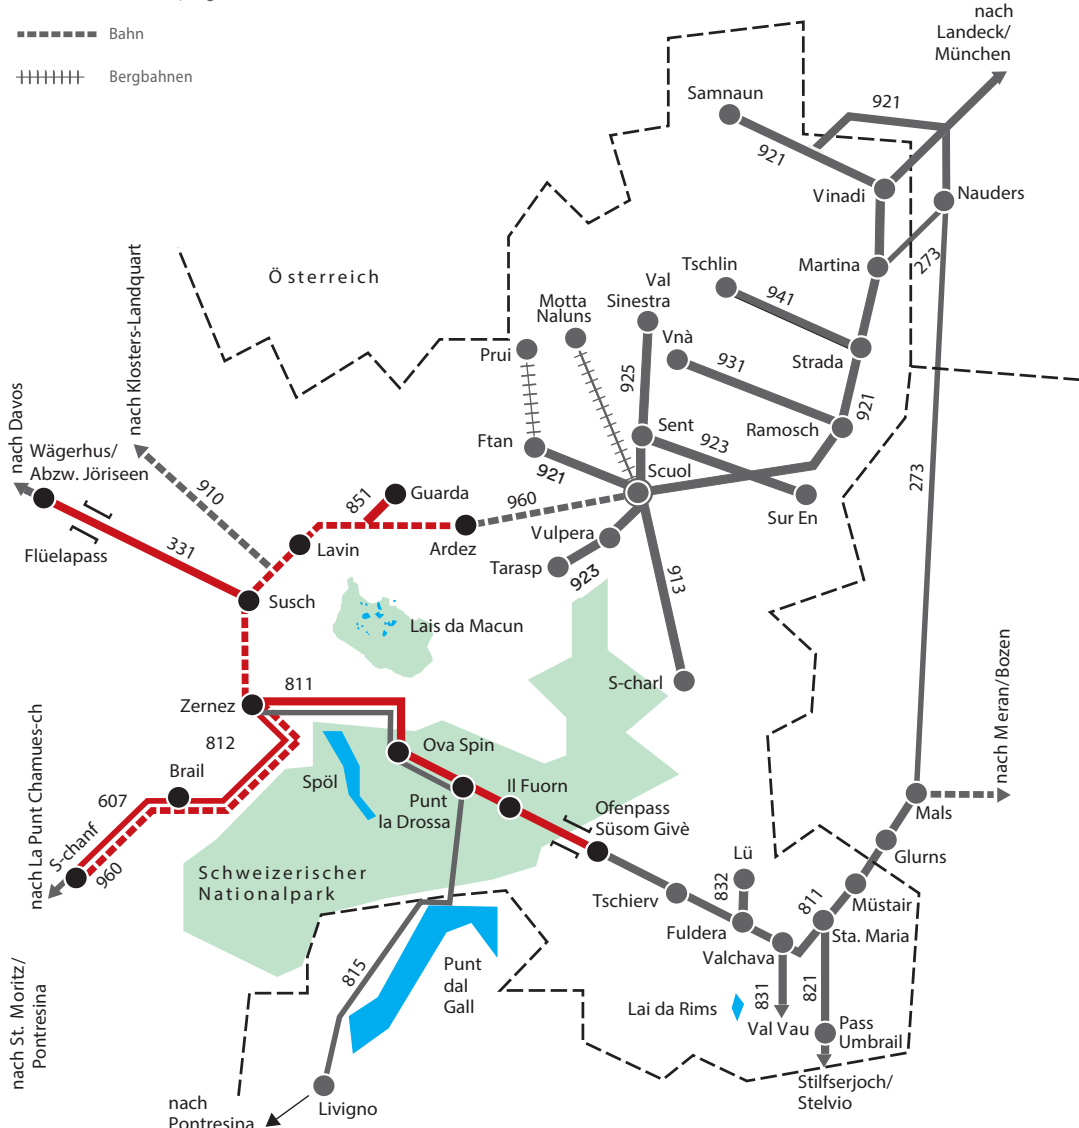

Inkludierter Geltungsbereich Gästekarte Zerne

Geltungsbereich Gästekarte Zerne

- PostAuto / Engadin Bus
- - - - - RhB S-chanf – Ardez (2. Klasse)

Anschlussstrecken (nicht inkl.)

- PostAuto, Engadin Bus
- - - - - Bahn
- ||||| Bergbahnen

Die Nummern verweisen auf den Fahrplan.

Inkludierter Geltungsbereich Gästekarte Zernez

Rhb – 2. Klasse

(exkl. Bike-Transport)

Linie	Strecke
910	S-chanf – Susch
960	S-chanf – Ardez

*Gäste, die weiter als Ardez reisen möchten, müssen ab Ardez Bhf. ein Ticket bis zur gewünschten Endstation lösen.

PostAuto / Engadin Bus

(exkl. Bike-Transport)

Linie	Strecke
607	Cinuos-chel-Brail – S-chanf
331	Susch – Wägerhuus/Abzw. Jöriseen
811	Zernez – Süssom Givè (Passhöhe)
812	Zernez – Brail – Cinuos-chel staziun
851	Guarda staziun – Guarda cumün