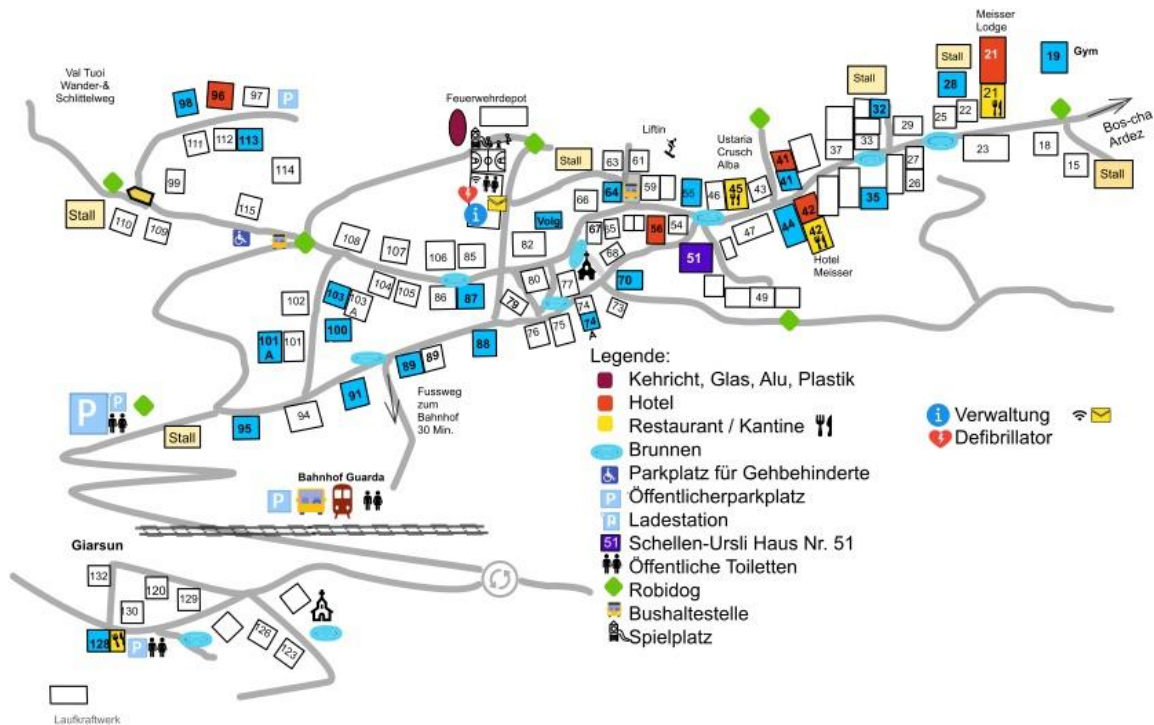

GUARDA

Handwerk, Kunsthandwerk, Produzenten, Dienstleistungen, Läden

VOLG

VOLG DORFLADEN – Lucrezia Morell

Tel. 081 862 21 36;

Öffnungszeiten 7.30-12.30h/14.30-18.30h, Samstag 7.30-12.30h/14.30-17h

19

MODEL EISENBAHNEN - Andreas Hui