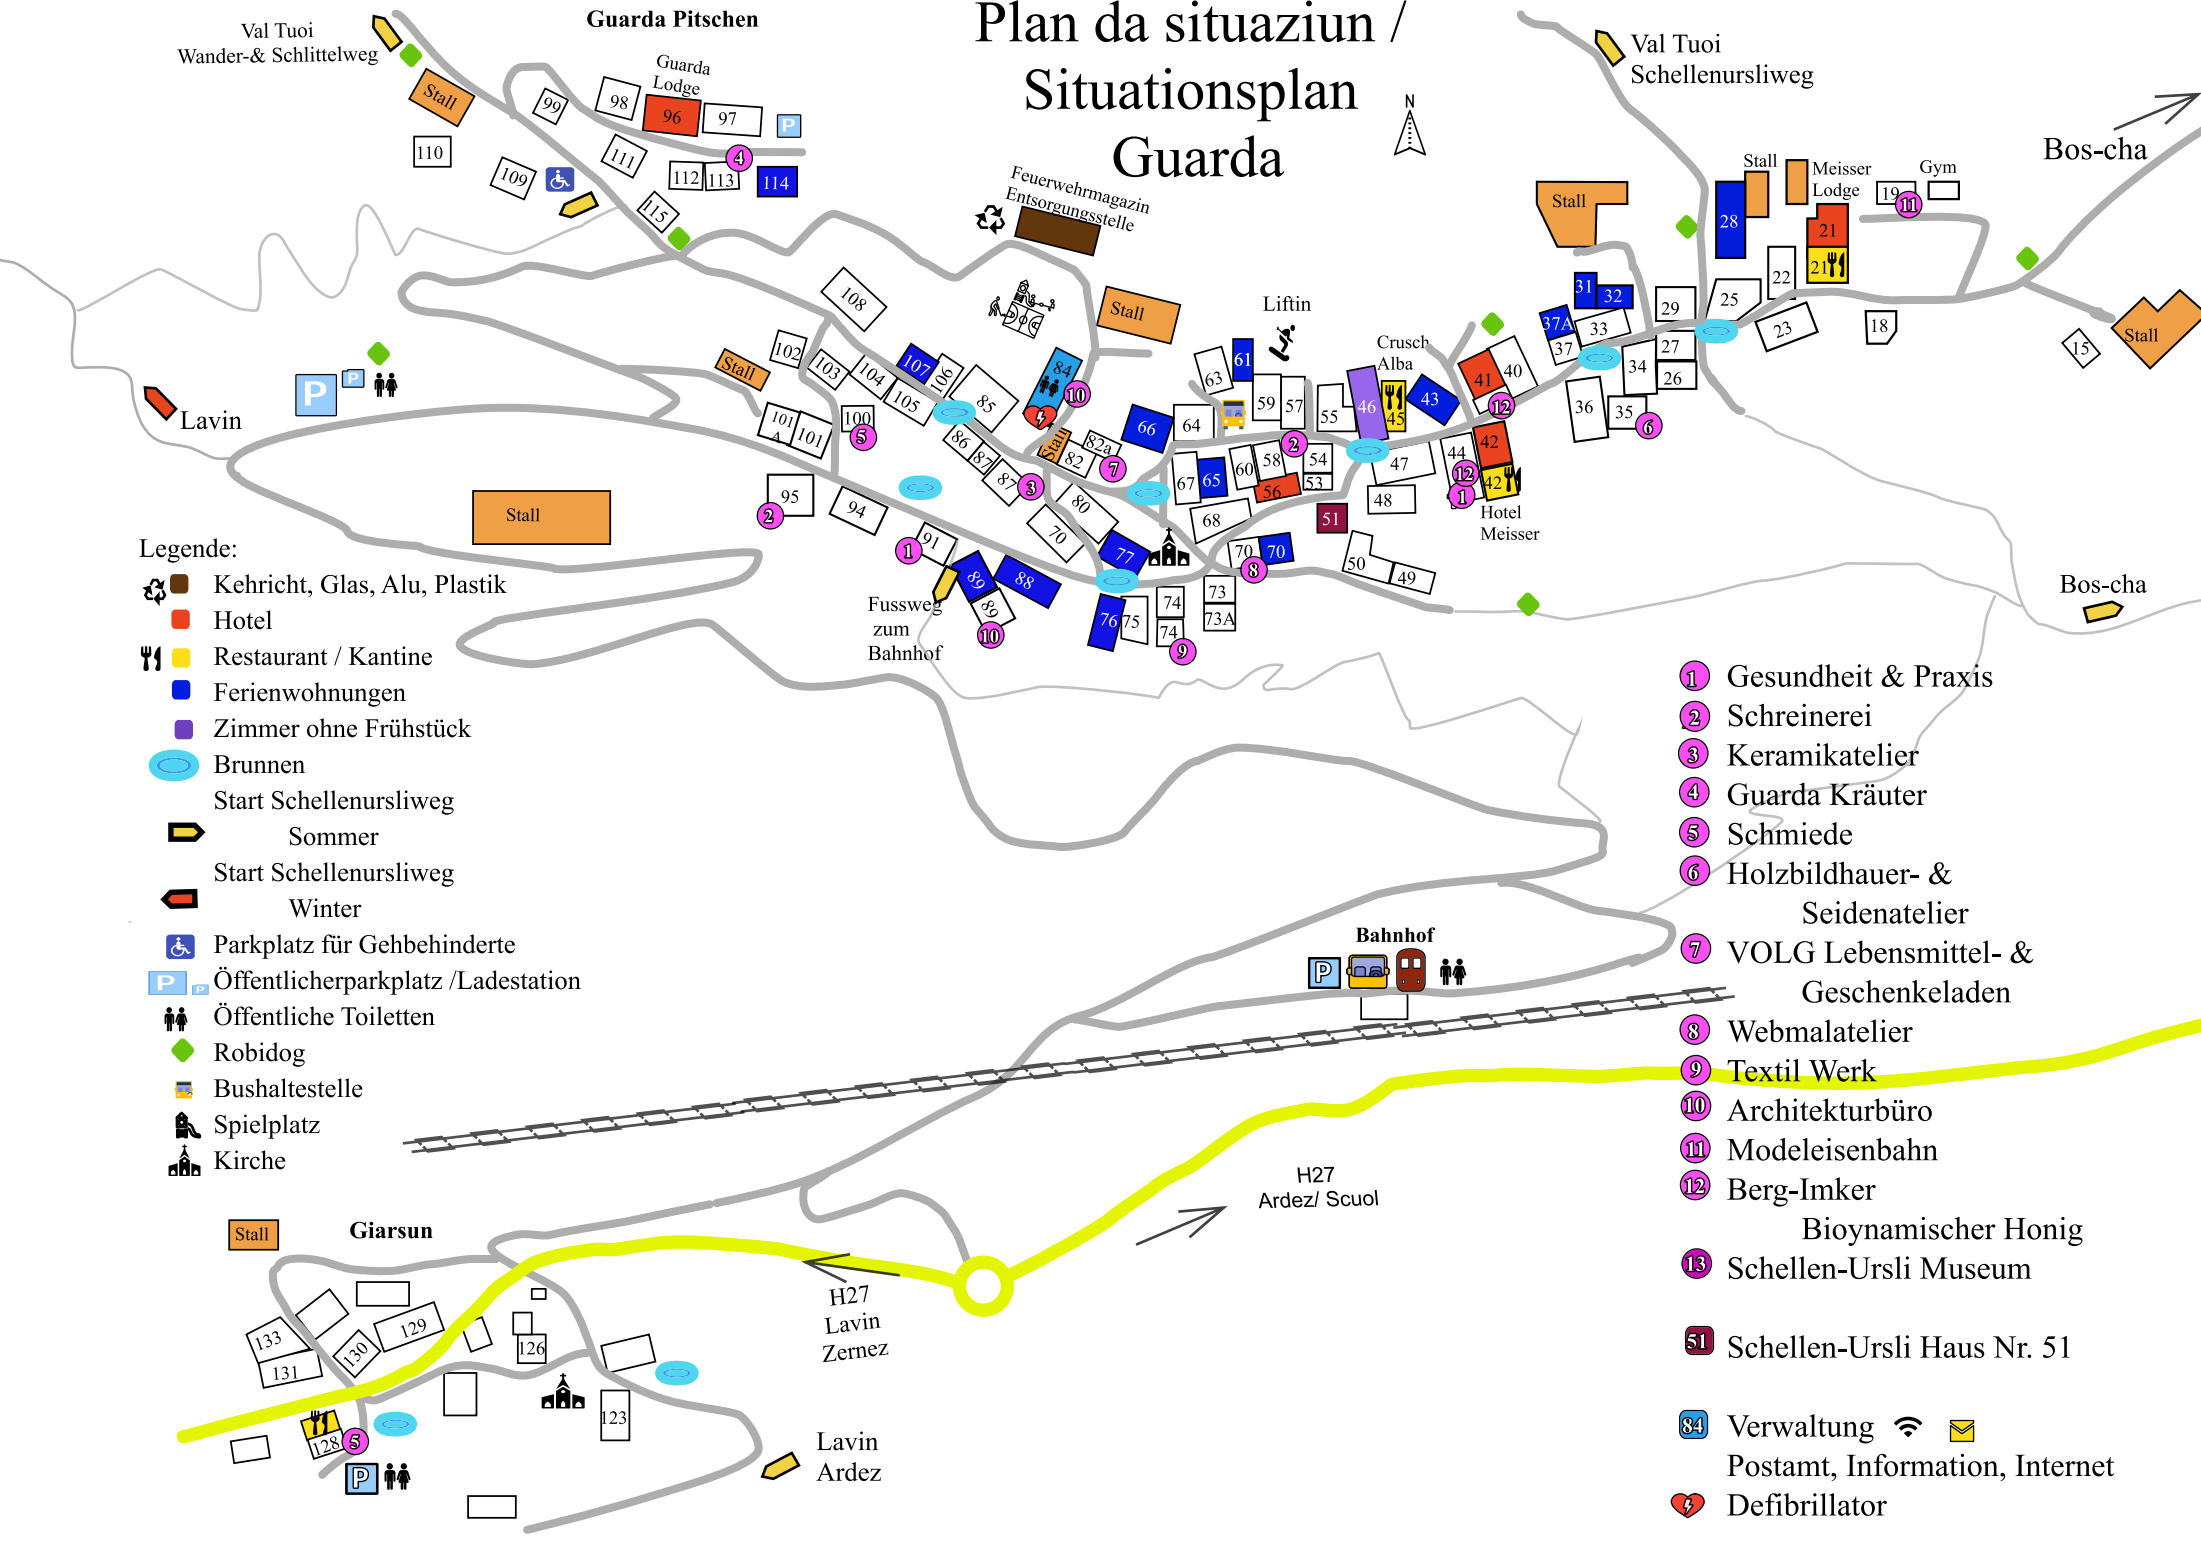

# Plan da situaziun / Situationsplan Guarda

Val Tuoi  
Wander- & Schlittelweg

Guarda Pitschen

Val Tuoi  
Schellenursliweg

Bos-cha