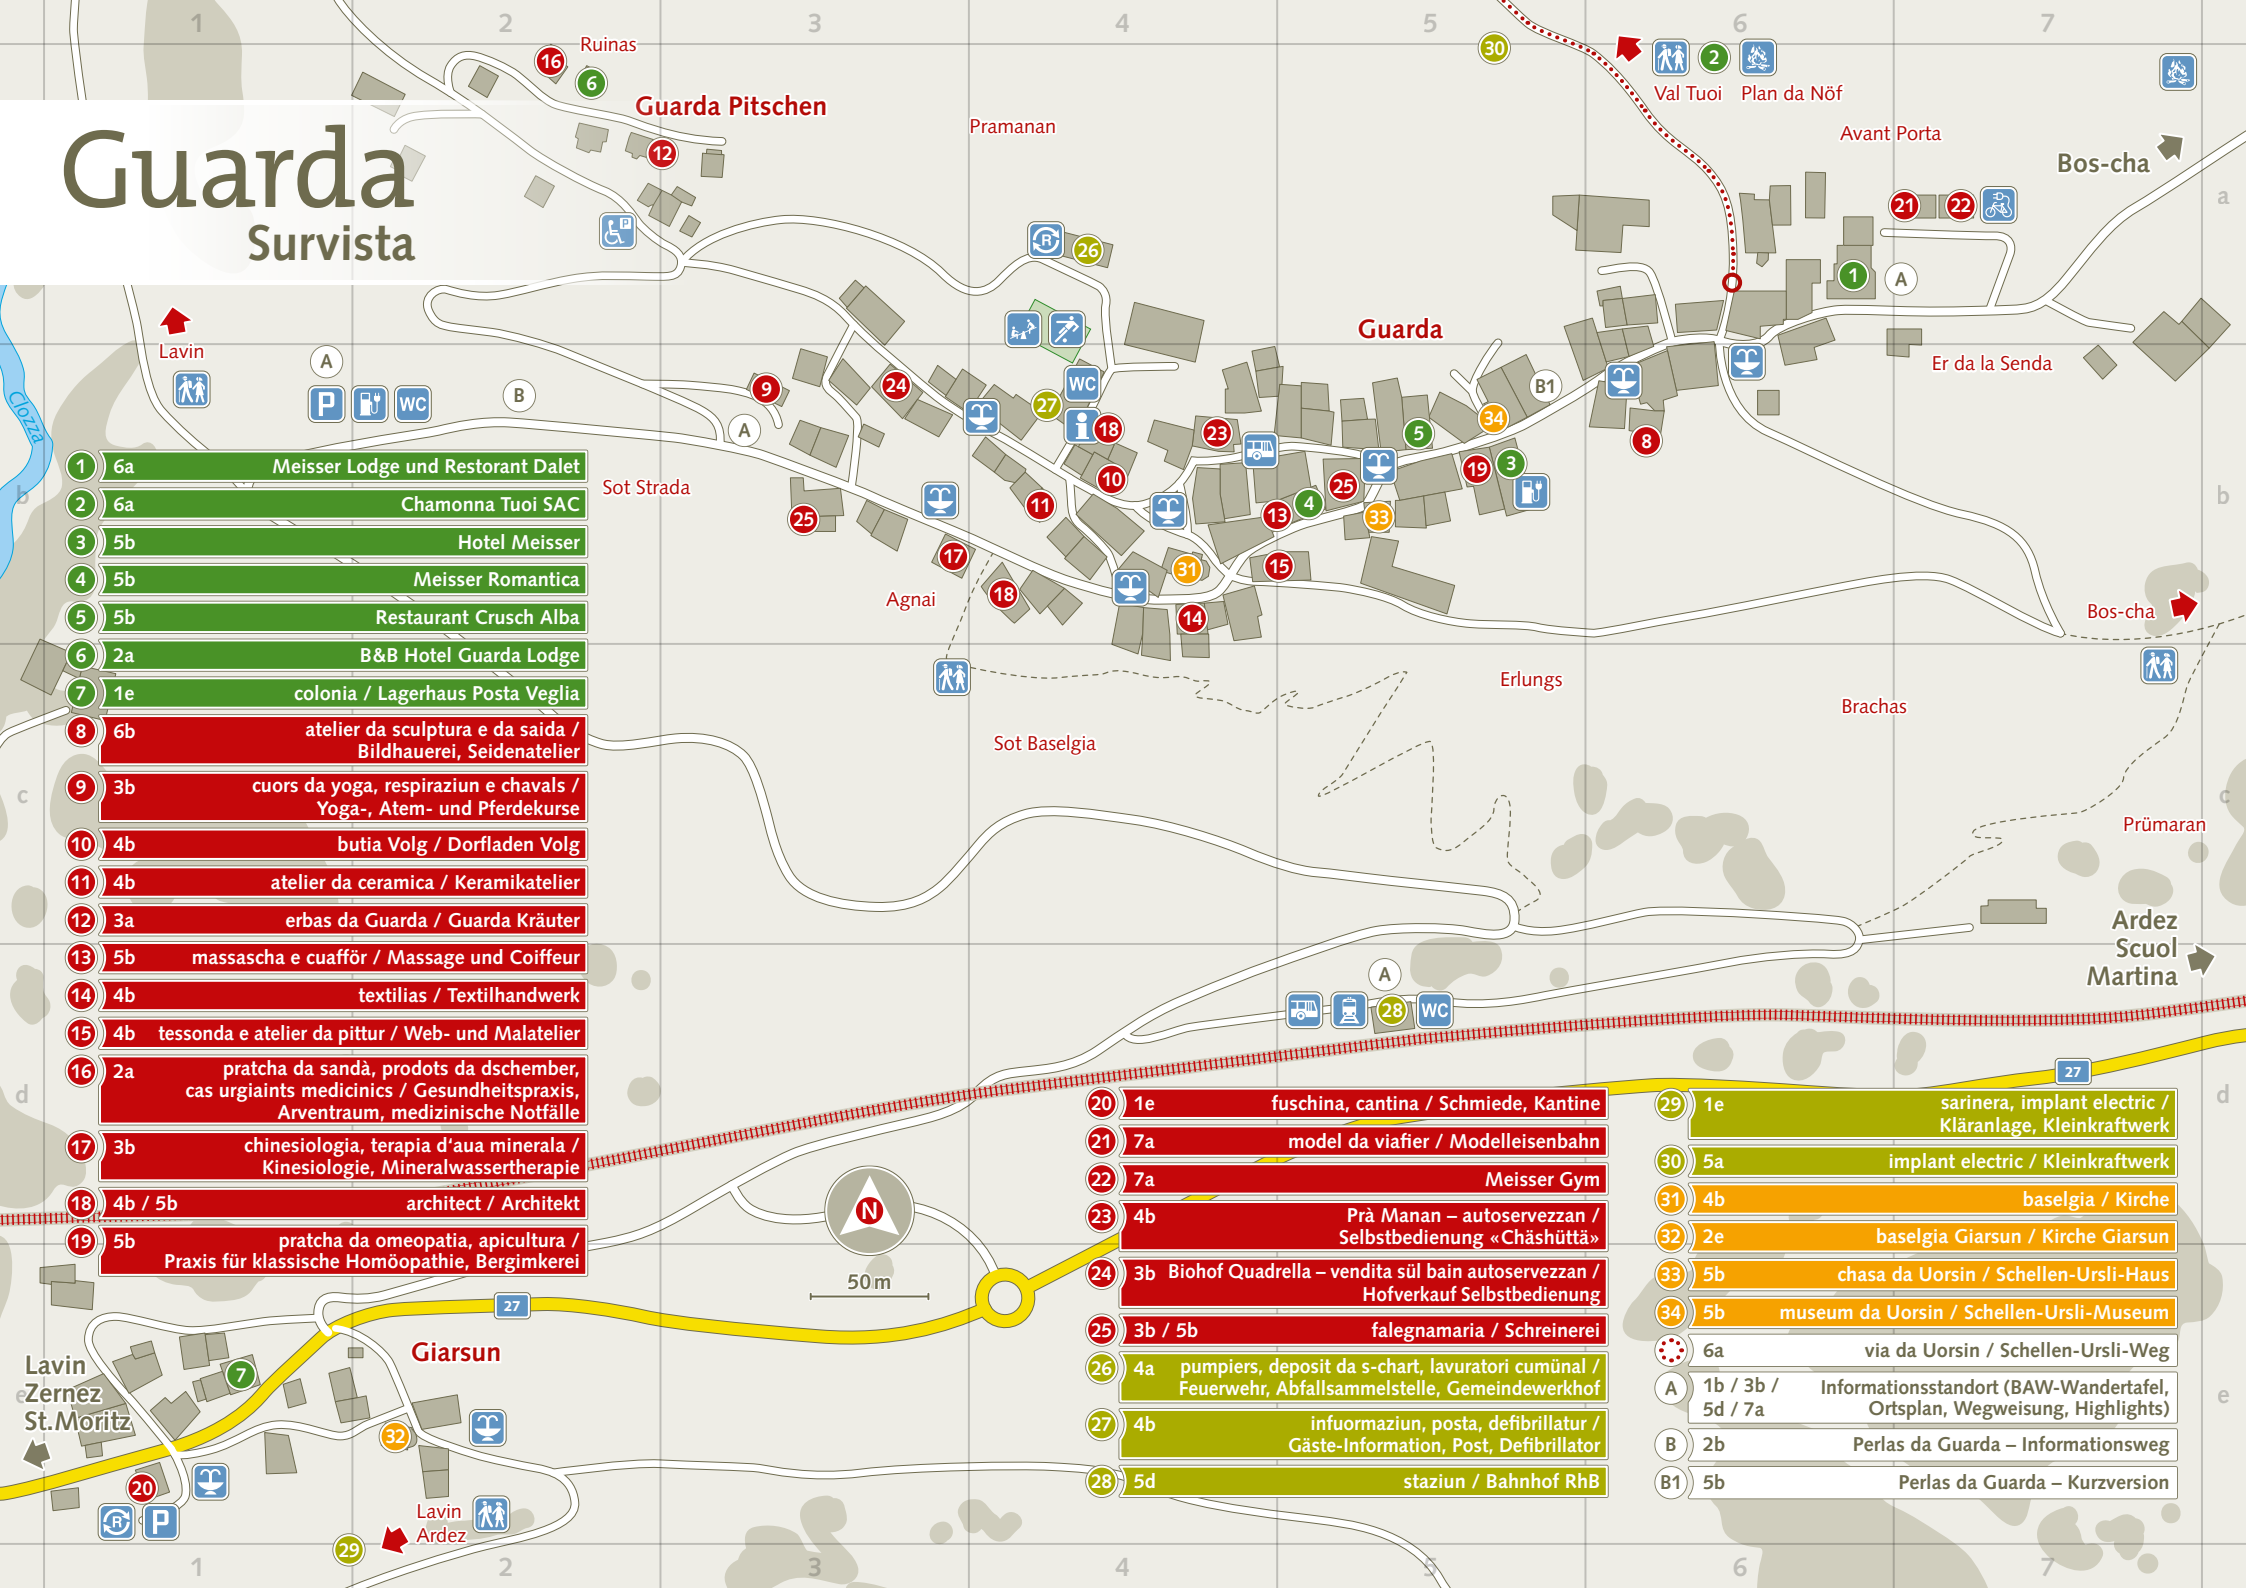

Guarda

Survista

- 1 6a Meisser Lodge und Restorant Dalet
- 2 6a Chamonna Tuoi SAC
- 3 5b Hotel Meisser
- 4 5b Meisser Romantica
- 5 5b Restaurant Crusch Alba
- 6 2a B&B Hotel Guarda Lodge
- 7 1e colonia / Lagerhaus Posta Veglia
- 8 6b atelier da sculptura e da saida / Bildhauerei, Seidenatelier
- 9 3b cuors da yoga, respiraziun e chavals / Yoga-, Atem- und Pferdekurse
- 10 4b butia Volg / Dorfladen Volg
- 11 4b atelier da ceramica / Keramikatelier
- 12 3a erbas da Guarda / Guarda Kräuter
- 13 5b massascha e cuafför / Massage und Coiffeur
- 14 4b textilias / Textilhandwerk
- 15 4b tessonda e atelier da pittur / Web- und Malatelier
- 16 2a pratcha da sandà, prodots da dschember, cas urgaints medicins / Gesundheitspraxis, Arventraum, medizinische Notfälle
- 17 3b chinesiologia, terapia d'aua minerala / Kinesiologie, Mineralwassertherapie
- 18 4b / 5b architect / Architekt
- 19 5b pratcha da omeopatia, apicultura / Praxis für klassische Homöopathie, Bergimkere

- 20 1e fuschina, cantina / Schmiede, Kantine
- 21 7a model da viafier / Modelleisenbahn
- 22 7a Meisser Gym
- 23 4b Prà Manan – autoservezzan / Selbstbedienung «Chäshüttä»
- 24 3b Biohof Quadrella – vendita sül bain autoservezzan / Hofverkauf Selbstbedienung
- 25 3b / 5b falegnamaria / Schreinerei
- 26 4a pumpiers, deposit da s-chart, lavuratori cumünal / Feuerwehr, Abfallsammelstelle, Gemeindeverkhof
- 27 4b infuormaziun, posta, defibrillatur / Gäste-Information, Post, Defibrillator
- 28 5d staziun / Bahnhof RhB

- 29 1e sarinera, implant electric / Kläranlage, Kleinkraftwerk
- 30 5a implant electric / Kleinkraftwerk
- 31 4b baselgia / Kirche
- 32 2e baselgia Giarson / Kirche Giarson
- 33 5b chasa da Uorsin / Schellen-Ursli-Haus
- 34 5b museum da Uorsin / Schellen-Ursli-Museum
- 6a via da Uorsin / Schellen-Ursli-Weg
- A 1b / 3b / 5d / 7a Informationsstandort (BAW-Wandertafel, Ortsplan, Wegweisung, Highlights)
- B 2b Perlas da Guarda – Informationsweg
- B1 5b Perlas da Guarda – Kurzversion