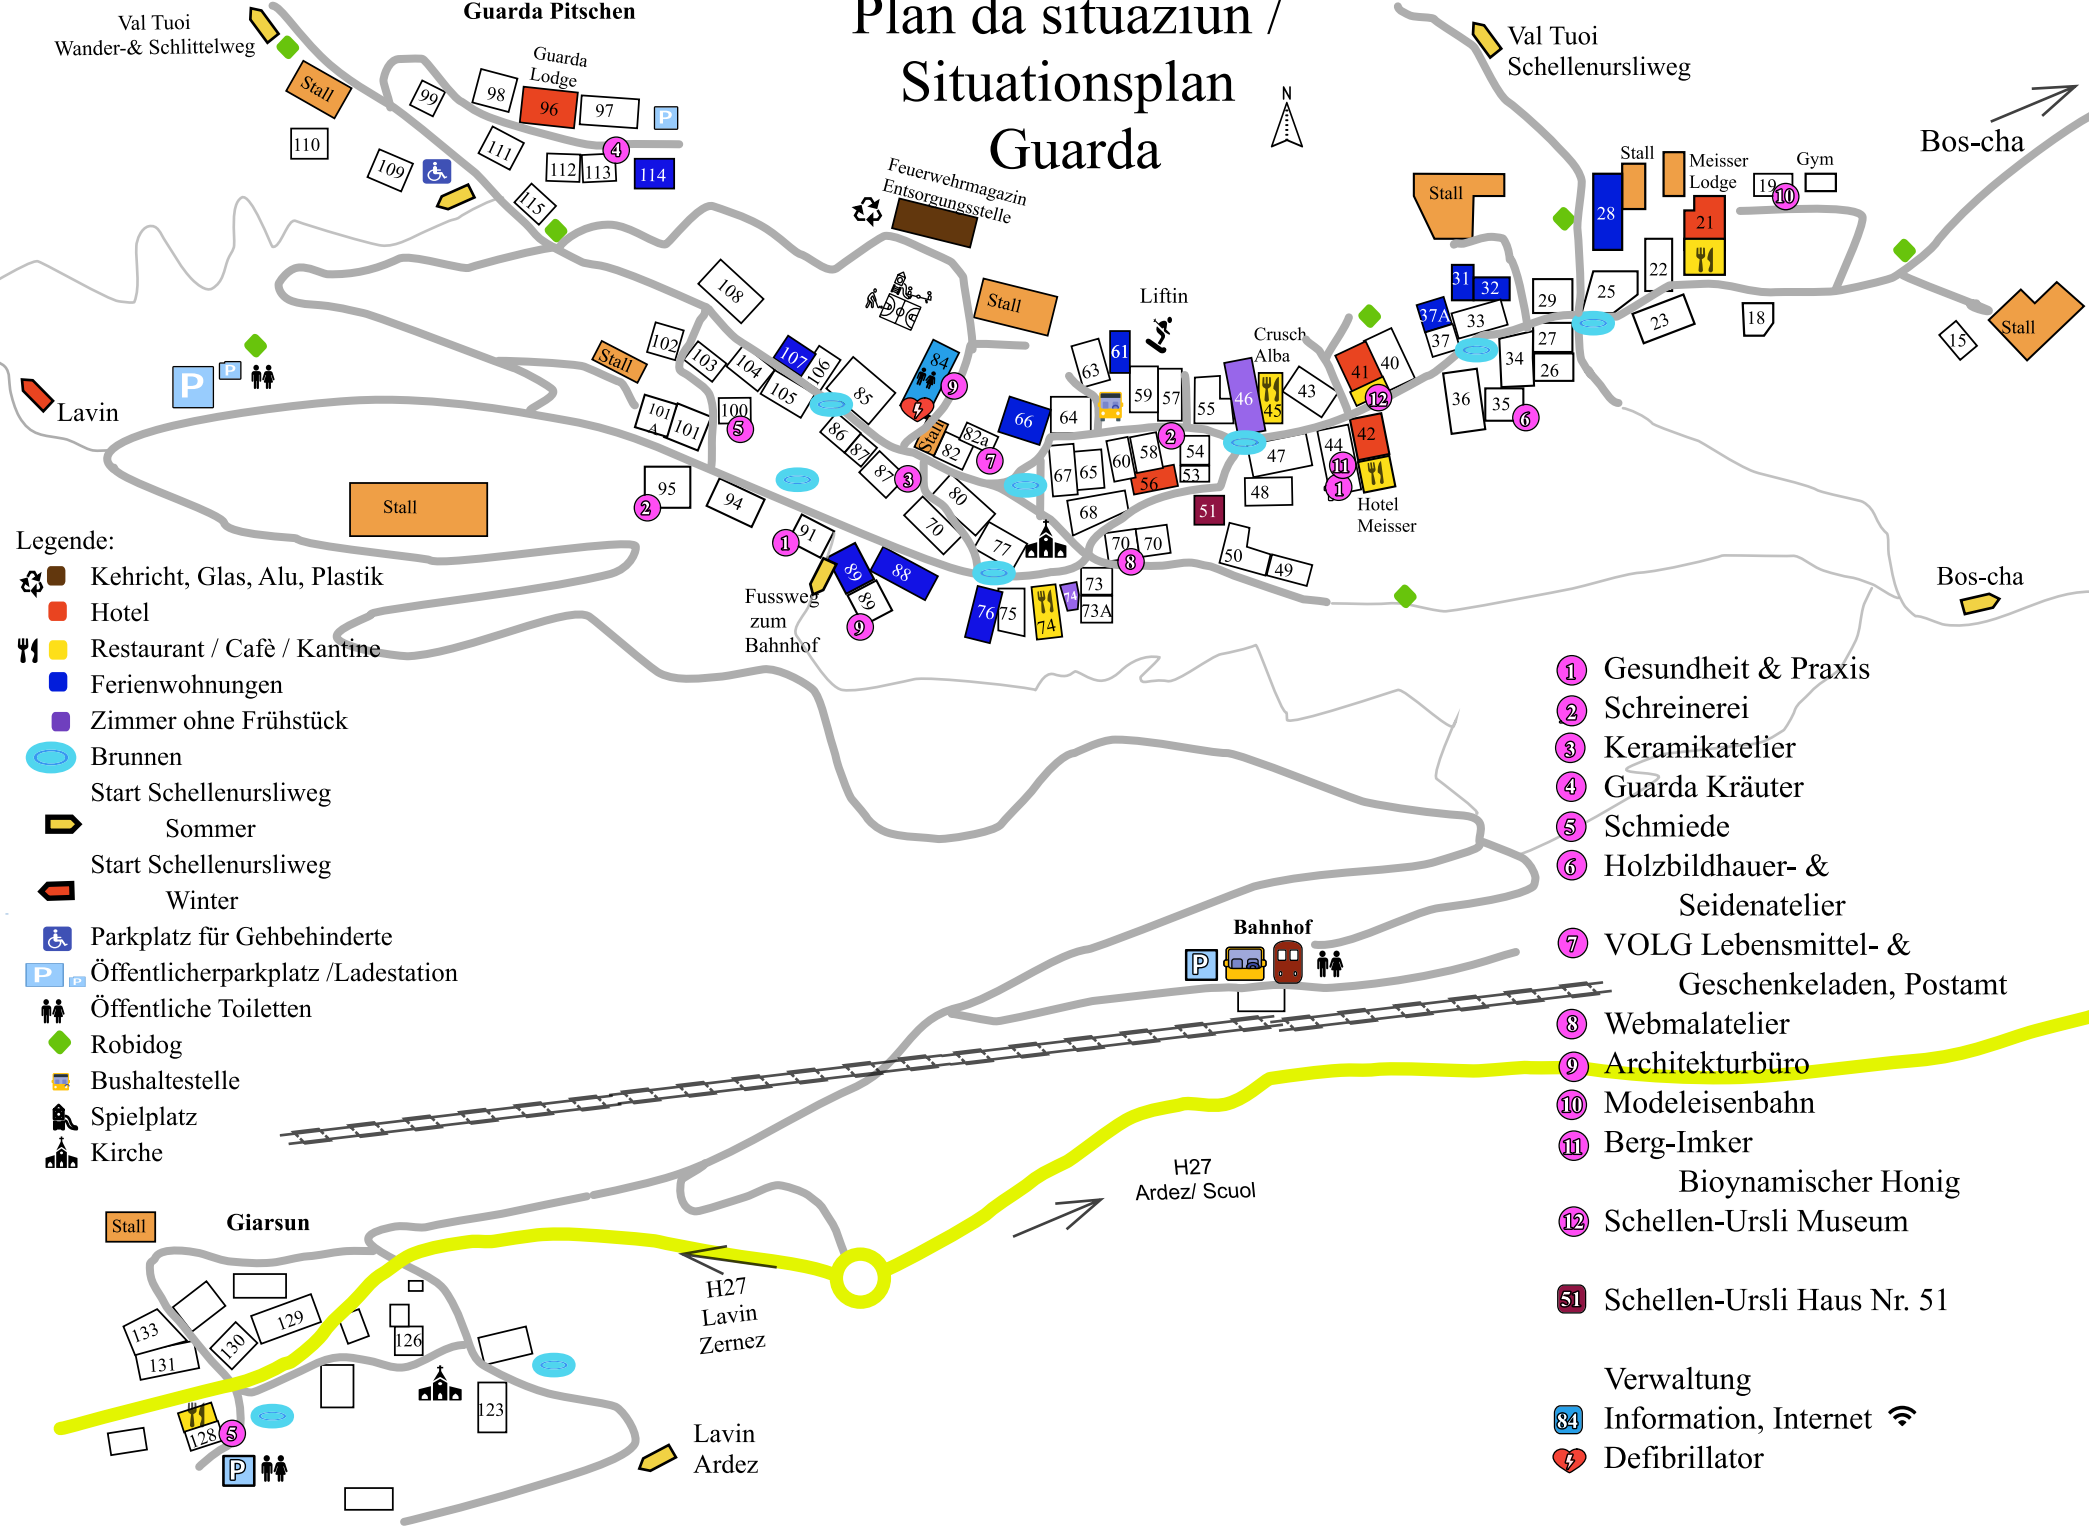

Plan da situaziun / Situationsplan Guarda

Legende:

- Kehricht, Glas, Alu, Plastik
- Hotel
- Restaurant / Cafè / Kantine
- Ferienwohnungen
- Zimmer ohne Frühstück
- Brunnen
- Start Schellenursliweg
- Sommer
- Winter
- Parkplatz für Gehbehinderte
- Öffentlicherparkplatz /Ladestation
- Öffentliche Toiletten
- Robidog
- Bushaltestelle
- Spielplatz
- Kirche

Val Tuoi
Wander- & Schlittelweg

Guarda Pitschen

Guarda Lodge

Stall

99 98 97

110 109 111 112 113 114 115

Val Tuoi
Schellenursliweg

Stall

Stall

Lifitin

Crusch
Alba

Hotel Meisser

Fussweg
zum
Bahnhof

Bahnhof

Stall

Giarson