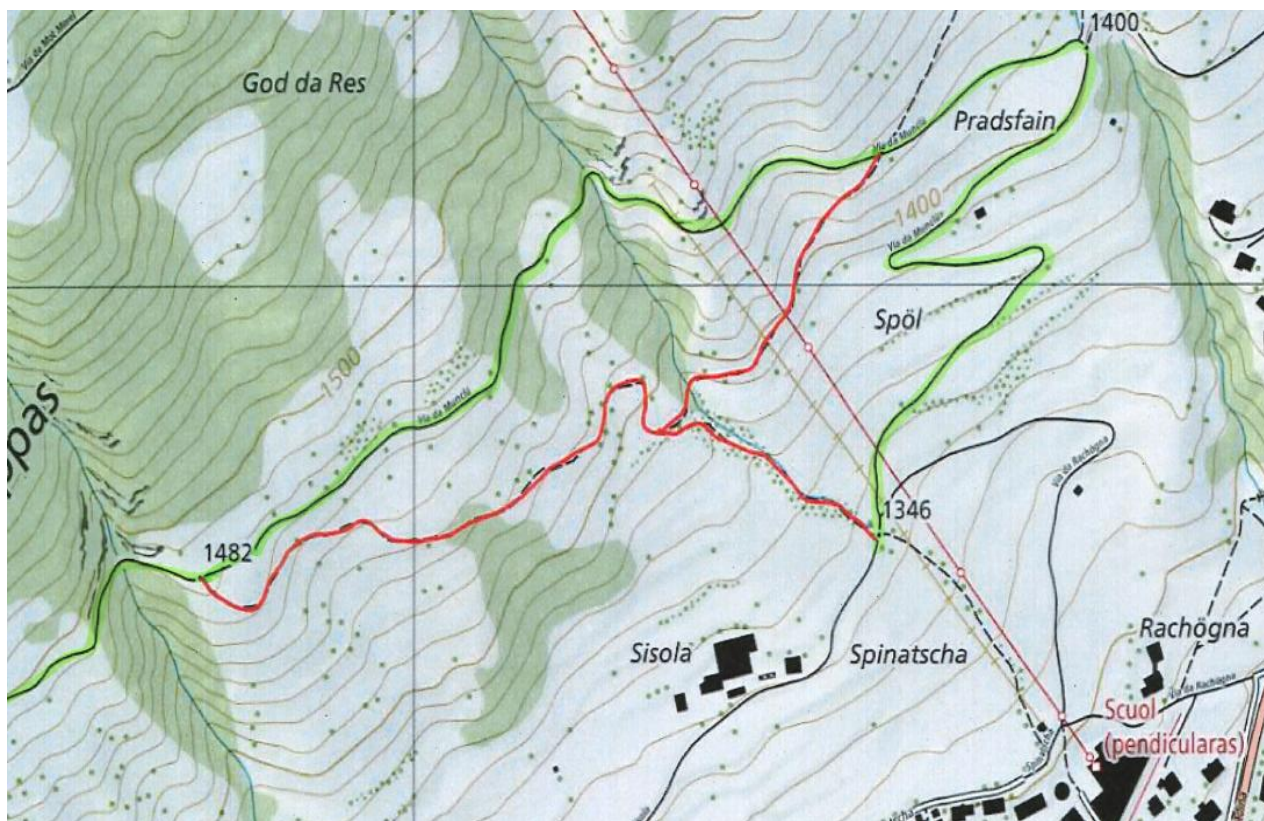

CUMÜN DA SCUOL

Fracziun Scuol

Serrada da la senda Rachöгна - Foppas

Causa pasculaziun cun muvel süt e vachas mamma sun **las sendas marcadas cun cotschen serradas per peduns e velocipedists!**

L'access es pussibel lung il traget marcà cun verd.

Scuol, 27 mai 2026

Gestiuns tecnicas

Fraktion Scuol

Sperrung: Wanderweg Rachöгна - Foppas

Aufgrund von Beweidung mit Jungvieh und Mutterkühen sind **die rot markierten Wege für Fussgänger und Velofahrer gesperrt!**

Die Umleitung ist grün eingezeichnet.

Scuol, 27. Mai 2026

Technische Betriebe