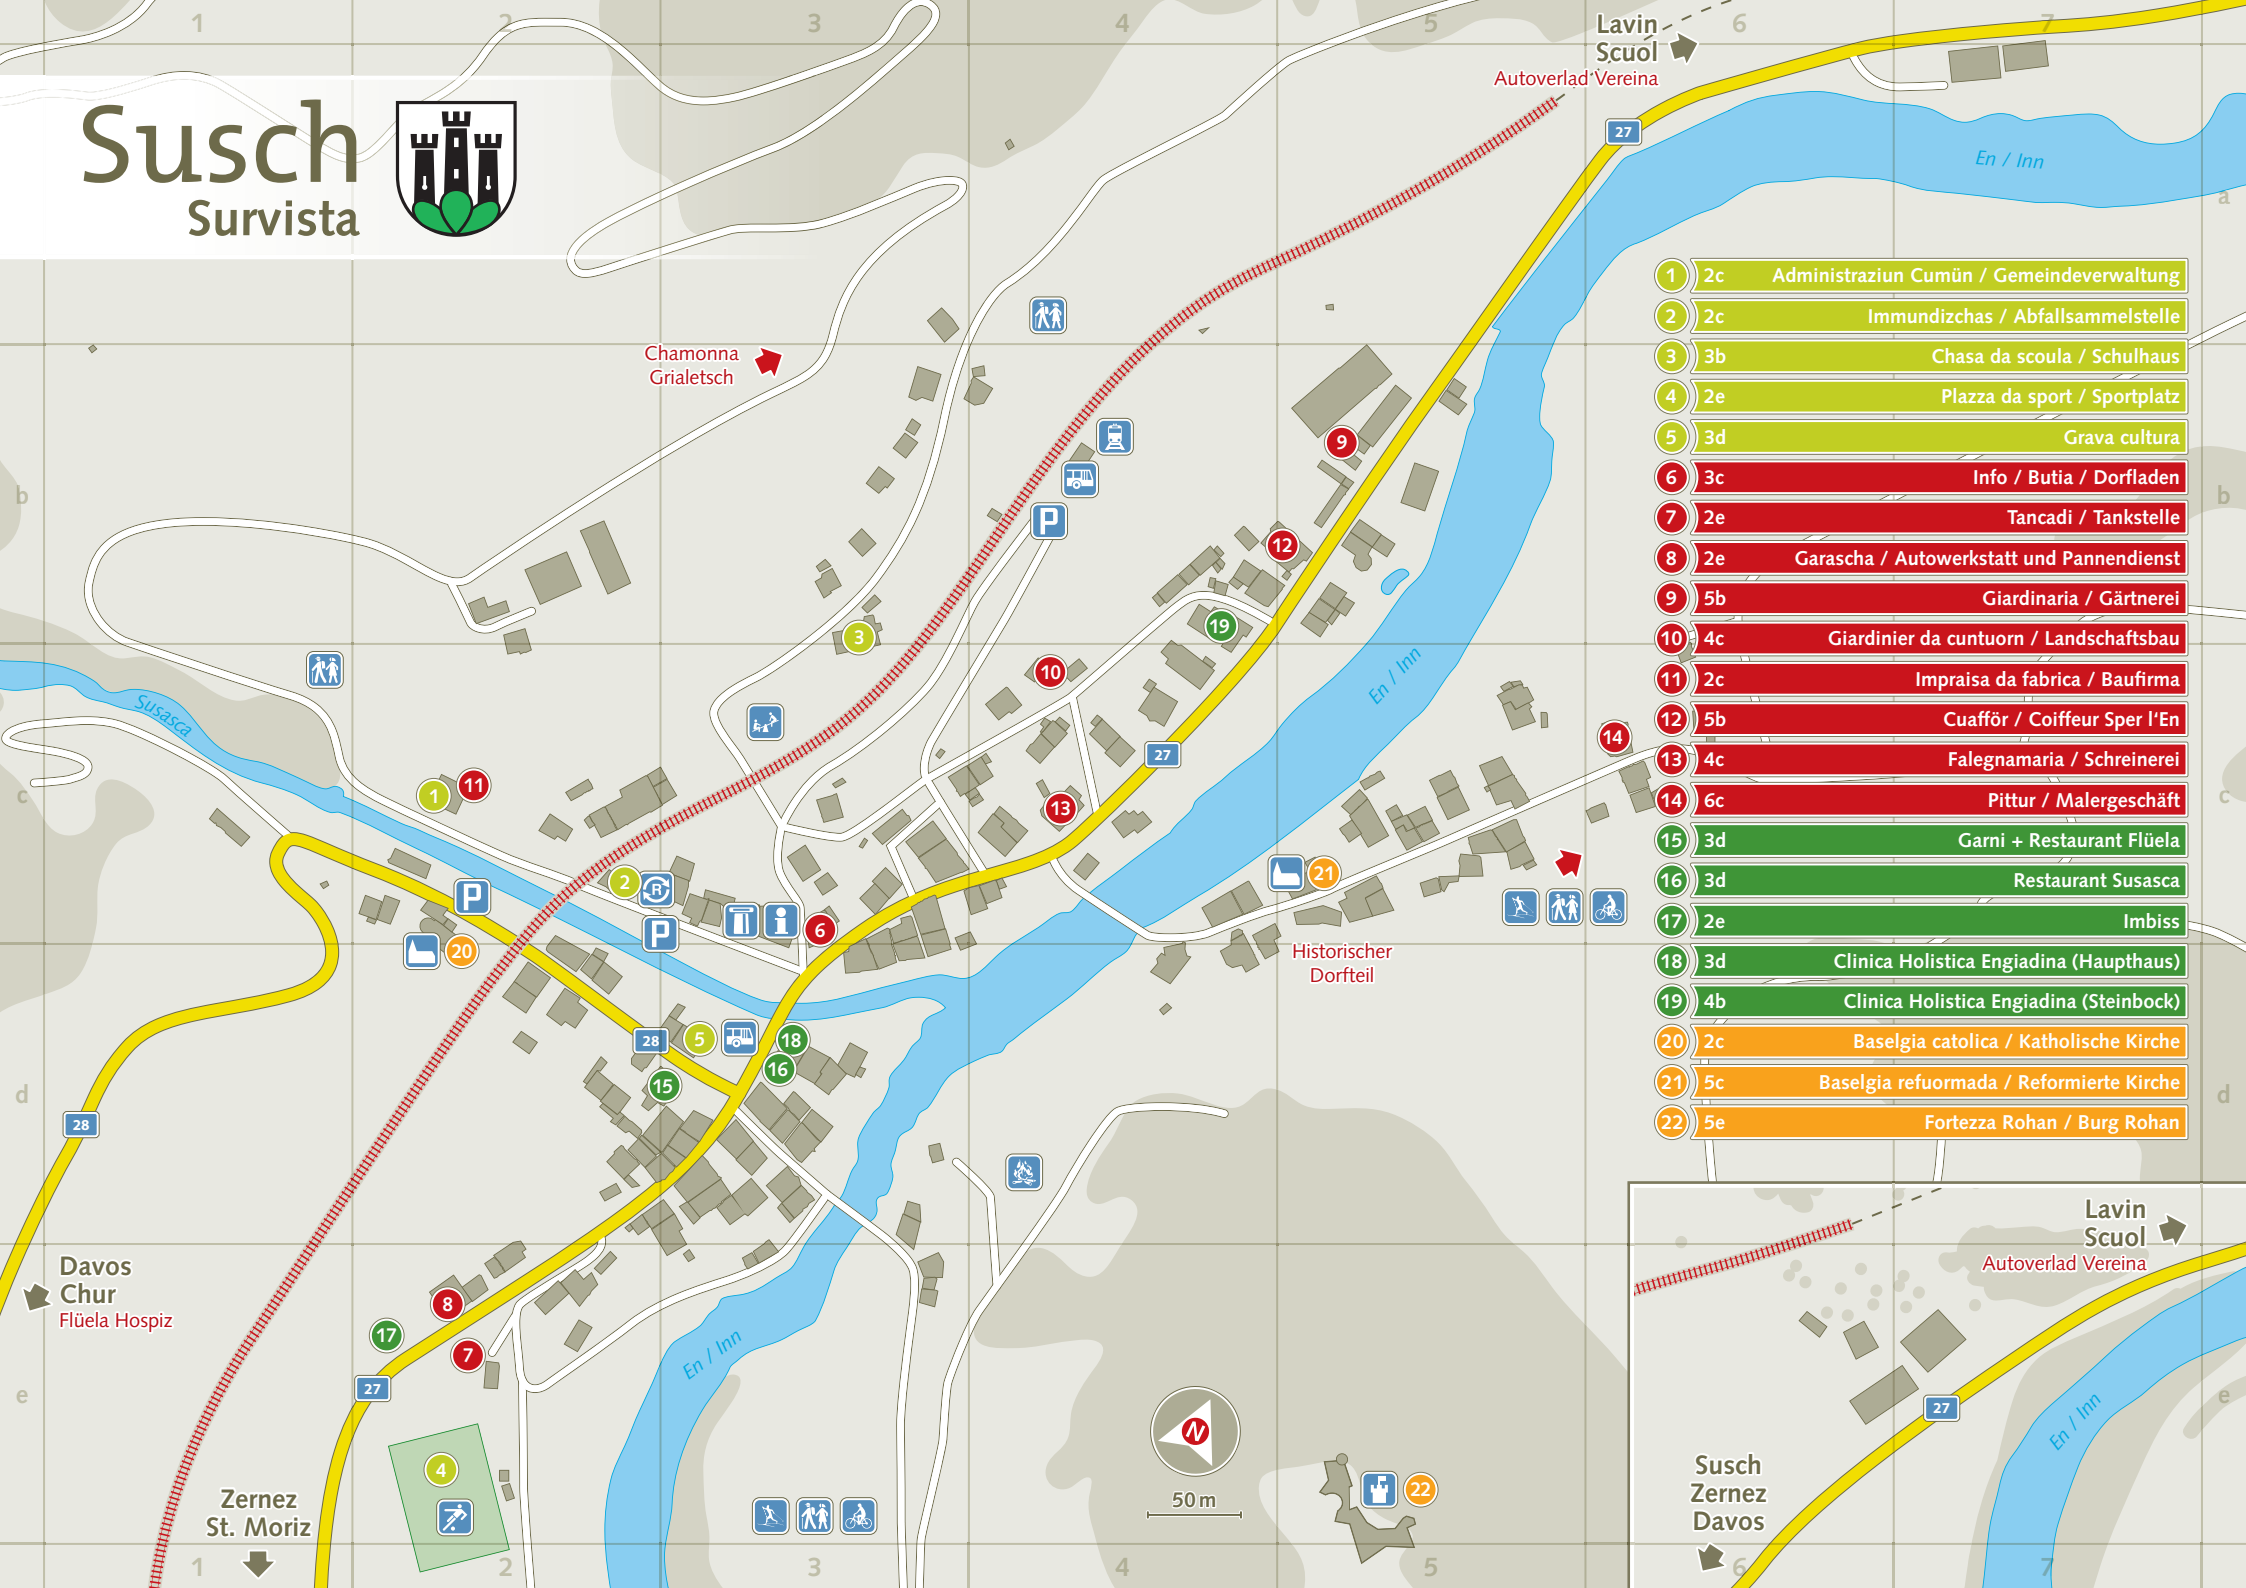

# Susch

## Survista

Chamonna  
Grialetsch

Autoverlad Vereina

Lavin  
Scuol

En / Inn

Susasca

En / Inn

Historischer  
Dorfteil

Davos  
Chur  
Flüela Hospiz

Zernez  
St. Moriz

- 1 2c Administraziun Cumün / Gemeindeverwaltung
- 2 2c Immundizchas / Abfallsammelstelle
- 3 3b Chasa da scuola / Schulhaus
- 4 2e Piazza da sport / Sportplatz
- 5 3d Grava cultura
- 6 3c Info / Butia / Dorfladen
- 7 2e Tancadi / Tankstelle
- 8 2e Garascha / Autowerkstatt und Pannendienst
- 9 5b Giardinaria / Gärtnerei
- 10 4c Giardinier da cuntuern / Landschaftsbau
- 11 2c Impraisa da fabrica / Baufirma
- 12 5b Cuafför / Coiffeur Sper l'En
- 13 4c Falegnamaria / Schreinerei
- 14 6c Pittur / Malergeschäft
- 15 3d Garni + Restaurant Flüela
- 16 3d Restaurant Susasca
- 17 2e Imbiss
- 18 3d Clinica Holistica Engiadina (Haupthaus)
- 19 4b Clinica Holistica Engiadina (Steinbock)
- 20 2c Baselgia catolica / Katholische Kirche
- 21 5c Baselgia refuormada / Reformierte Kirche
- 22 5e Fortezza Rohan / Burg Rohan

Lavin  
Scuol

Autoverlad Vereina

Susch  
Zernez  
Davos

En / Inn