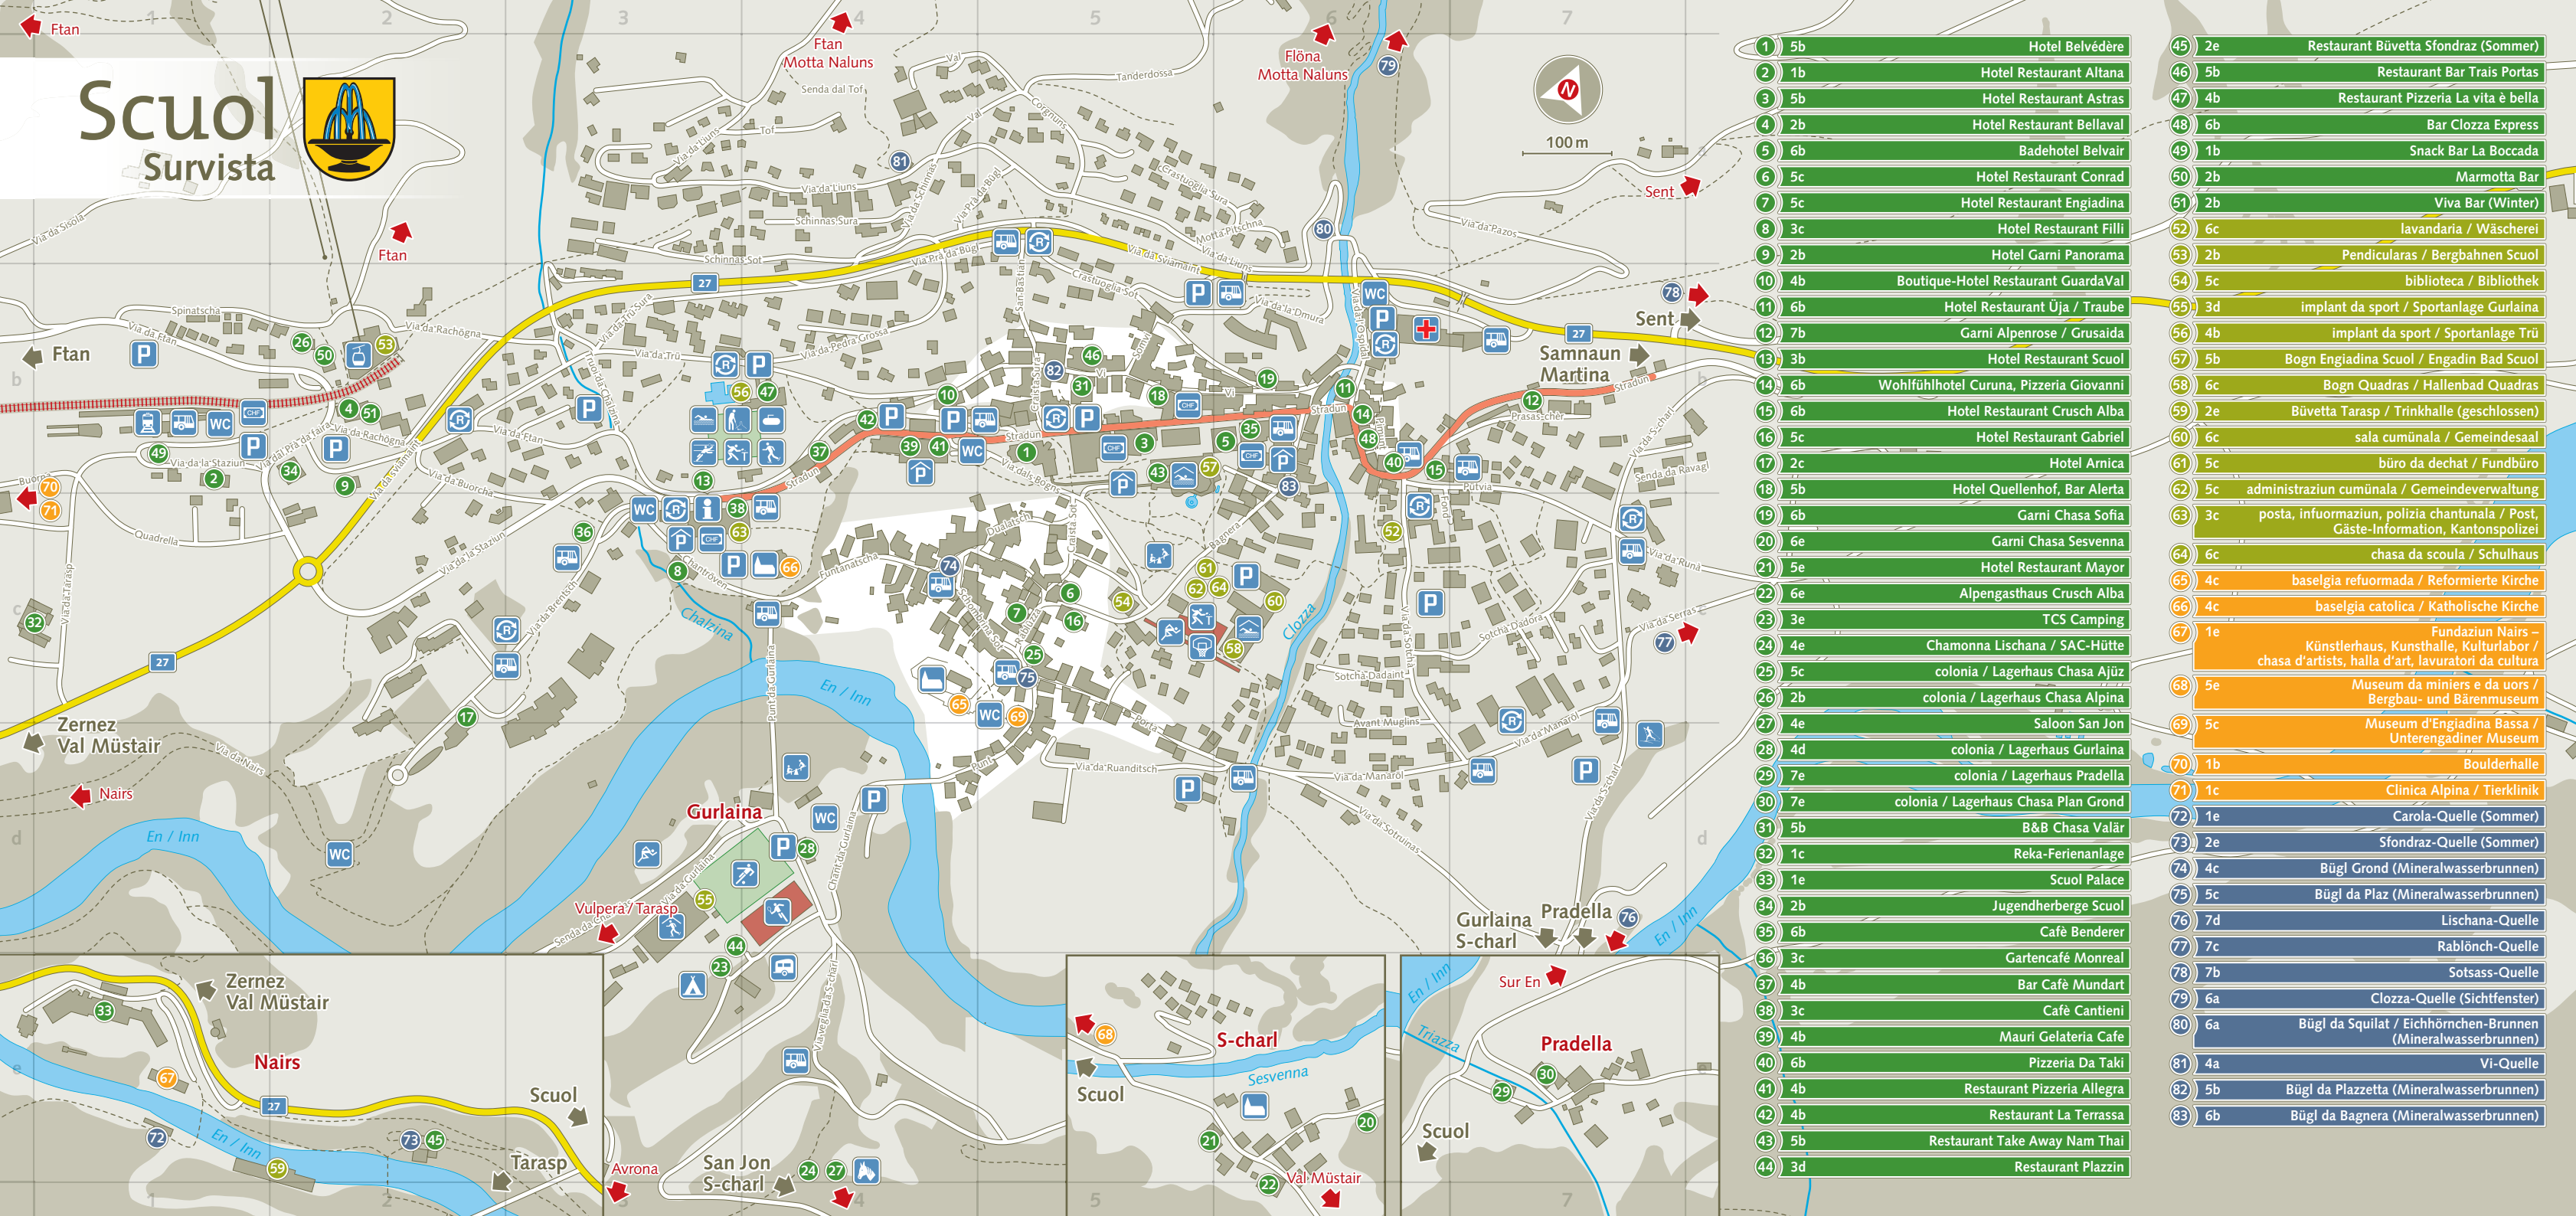

Scuol Survista

- | | | |
|----|----|---|
| 1 | 5b | Hotel Belvédère |
| 2 | 1b | Hotel Restaurant Altana |
| 3 | 5b | Hotel Restaurant Astras |
| 4 | 2b | Hotel Restaurant Bellaval |
| 5 | 6b | Badehotel Belvoir |
| 6 | 5c | Hotel Restaurant Conrad |
| 7 | 5c | Hotel Restaurant Engiadina |
| 8 | 3c | Hotel Restaurant Filli |
| 9 | 2b | Hotel Garni Panorama |
| 10 | 4b | Boutique-Hotel Restaurant GuardaVal |
| 11 | 6b | Hotel Restaurant Üja / Traube |
| 12 | 7b | Garni Alpenrose / Grusaida |
| 13 | 3b | Hotel Restaurant Scuol |
| 14 | 6b | Wohlfühlhotel Curuna, Pizzeria Giovanni |
| 15 | 6b | Hotel Restaurant Crusch Alba |
| 16 | 5c | Hotel Restaurant Gabriel |
| 17 | 2c | Hotel Arnica |
| 18 | 5b | Hotel Quellenhof, Bar Alerta |
| 19 | 6b | Garni Chasa Sofia |
| 20 | 6e | Garni Chasa Sesvenna |
| 21 | 5e | Hotel Restaurant Mayor |
| 22 | 6e | Alpengasthaus Crusch Alba |
| 23 | 3e | TCS Camping |
| 24 | 4e | Chamonna Lischana / SAC-Hütte |
| 25 | 5c | colonia / Lagerhaus Chasa Ajüz |
| 26 | 2b | colonia / Lagerhaus Chasa Alpina |
| 27 | 4e | Saloon San Jon |
| 28 | 4d | colonia / Lagerhaus Gurlaina |
| 29 | 7e | colonia / Lagerhaus Pradella |
| 30 | 7e | colonia / Lagerhaus Chasa Plan Grond |
| 31 | 5b | B&B Chasa Valär |
| 32 | 1c | Reka-Ferienanlage |
| 33 | 1e | Scuol Palace |
| 34 | 2b | Jugendherberge Scuol |
| 35 | 6b | Cafè Benderer |
| 36 | 3c | Gartencafé Monreal |
| 37 | 4b | Bar Cafè Mundart |
| 38 | 3c | Cafè Cantieni |
| 39 | 4b | Mauri Gelateria Cafe |
| 40 | 6b | Pizzeria Da Taki |
| 41 | 4b | Restaurant Pizzeria Allegra |
| 42 | 4b | Restaurant La Terrassa |
| 43 | 5b | Restaurant Take Away Nam Thai |
| 44 | 3d | Restaurant Plazzin |
| 45 | 2e | Restaurant Büvetta Sfondraz (Sommer) |
| 46 | 5b | Restaurant Bar Trais Portas |
| 47 | 4b | Restaurant Pizzeria La vita è bella |
| 48 | 6b | Bar Clozza Express |
| 49 | 1b | Snack Bar La Boccada |
| 50 | 2b | Marmotta Bar |
| 51 | 2b | Viva Bar (Winter) |
| 52 | 6c | lavanderia / Wäscherei |
| 53 | 2b | Pendiculars / Bergbahnen Scuol |
| 54 | 5c | biblioteca / Bibliothek |
| 55 | 3d | implant da sport / Sportanlage Gurlaina |
| 56 | 4b | implant da sport / Sportanlage Trü |
| 57 | 5b | Bogn Engiadina Scuol / Engadin Bad Scuol |
| 58 | 6c | Bogn Quadras / Hallenbad Quadras |
| 59 | 2e | Büvetta Tarasp / Trinkhalle (geschlossen) |
| 60 | 6c | sala cumünala / Gemeindesaal |
| 61 | 5c | büro da dechat / Fundbüro |
| 62 | 5c | administraziun cumünala / Gemeindeverwaltung |
| 63 | 3c | posta, infuormaziun, polizia chantunala / Post, Gäste-Information, Kantonspolizei |
| 64 | 6c | chasa da scoula / Schulhaus |
| 65 | 4c | baselgia refuormada / Reformierte Kirche |
| 66 | 4c | baselgia catolica / Katholische Kirche |
| 67 | 1e | Fundaziun Nairs - Künstlerhaus, Kunsthalle, Kulturlabor / chasa d'artists, halla d'art, lavuratori da cultura |
| 68 | 5e | Museum da miniers e da uors / Bergbau- und Bärenmuseum |
| 69 | 5c | Museum d'Engiadina Bassa / Unterengadiner Museum |
| 70 | 1b | Boulderhalle |
| 71 | 1c | Clinica Alpina / Tierklinik |
| 72 | 1e | Carola-Quelle (Sommer) |
| 73 | 2e | Sfondraz-Quelle (Sommer) |
| 74 | 4c | Bügl Grond (Mineralwasserbrunnen) |
| 75 | 5c | Bügl da Plaz (Mineralwasserbrunnen) |
| 76 | 7d | Lischana-Quelle |
| 77 | 7c | Rablönch-Quelle |
| 78 | 7b | Sotsass-Quelle |
| 79 | 6a | Clozza-Quelle (Sichtfenster) |
| 80 | 6a | Bügl da Squilat / Eichhörchen-Brunnen (Mineralwasserbrunnen) |
| 81 | 4a | Vi-Quelle |
| 82 | 5b | Bügl da Plazzetta (Mineralwasserbrunnen) |
| 83 | 6b | Bügl da Bagnera (Mineralwasserbrunnen) |